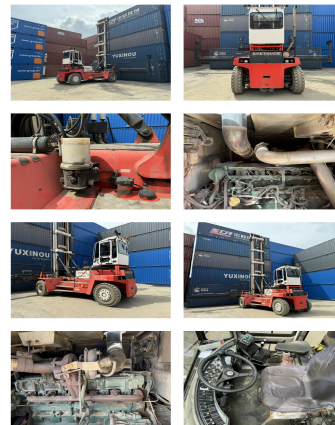

Svetruck ECS6H

Capacidad: 9000 kg
Año de construcción: 2009
El horario de atención: 20500
Motor: 6 Zyl. Volvo TAD750VE
Mástil: Standard
Elevación: 15500 mm
Altura de construcción: 10250 mm

No. de com.:
Neumáticos delanteros:

Neumáticos traseros:

Estado visual:

Indicador:

Precios del alquiler

Adjuntos y Equipamiento adicional:

Desplazador lateral,
Cabina integral,

Central lubrication

Descripción: