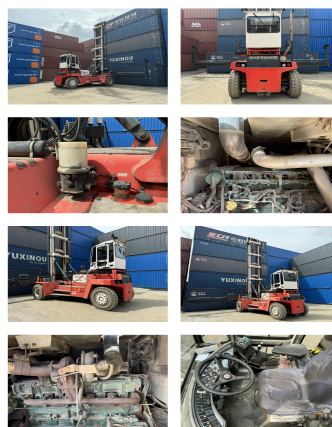

Svetruck ECS6H

Capacidad: 9000 kg

Año de construcción: 2009

El horario de atención: 20500

Motor: 6 Zyl. Volvo TAD750VE

Mástil: Standard

Elevación: 15500 mm

Altura de construcción: 10250 mm

No. de com.: DK224

Neumáticos delanteros: 4 x Neumáticas (20 - 40%)

Neumáticos traseros: 2 x Neumáticas (40 - 60%)

Estado visual: buena

Estado técnico: buena

Precio: **0 EUR**

Adjuntos y Equipamiento adicional:

Desplazador lateral,
Cabina integral,

Central lubrication

Descripción:

Centrallubrication, Video 2 years old

Video:

www.youtube.com/embed/RDxR0IDTbLU

Número Altura de elevación de contenedores: 6

BANKEN: KSK Syke
OLB Oldenburg
Deutsche Bank Bremen