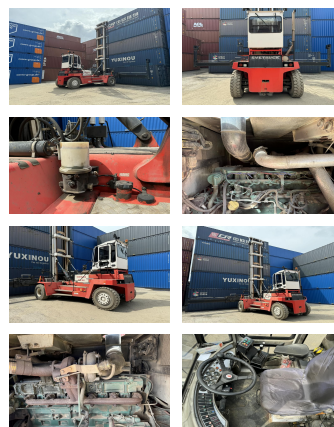

Svetruck ECS6H

Capacidad: 9000 kg

Año de construcción: 2009

El horario de atención: 20500

Motor: 6 Zyl. Volvo TAD750VE

Mástil: Standard

Elevación: 15500 mm

Altura de construcción: 10250 mm

No. de com.: DK224

Neumáticos delanteros: 4 x Neumáticas (20 - 40%)

Neumáticos traseros: 2 x Neumáticas (40 - 60%)

Estado visual: buena

Estado técnico: buena

Precio: **0 EUR**

Adjuntos y Equipamiento adicional:

Desplazador lateral,
Cabina integral,

Central lubrication

Descripción:

Centrallubrication, Video 2 years old

Video:

www.youtube.com/embed/RDxR0IDtLU

Número Altura de elevación de contenedores: 6

BANKEN: KSK Syke
DLB Oldenburg
Deutsche Bank Bremen