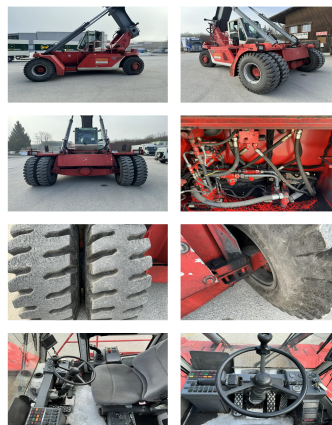

CVS Ferrari F158

Capacidad: 8000 kg
Año de construcción: 1997
El horario de atención: 26050
Motor: 6 Zyl. Volvo
Mástil: Teleskop
Elevación: 13800 mm
Altura de construcción: 4050 mm

No. de com.:
Neumáticos delanteros:

Neumáticos traseros:

Estado visual:

Idioma:

Precios del alquiler

Adjuntos y Equipamiento adicional:

Desplazador lateral,
Faro de trabajo delantero, Calefacción,

Descripción:

5 x 8'6" 4 x 9'6"