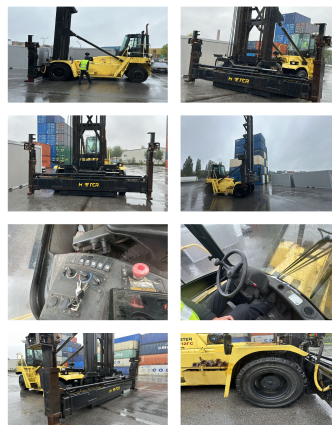

Hyster H22XM-12EC

Capacidad: 9000 kg
Año de construcción: 2012
El horario de atención: 12500
Motor: Cummins QSB 6,7
Mástil: Standard
Elevación: 16450 mm
Altura de construcción: 10760 mm

No. de com.:
Neumáticos delanteros:

Neumáticos traseros:

Estado visual:

Indicador:

Precios del alquiler

Adjuntos y Equipamiento adicional:

Desplazador lateral,
Cuarta válvula, Faro de trabajo delantero, Calefacción,
Cabina integral,

Video:

www.youtube.com/embed//nb2vzQsourU