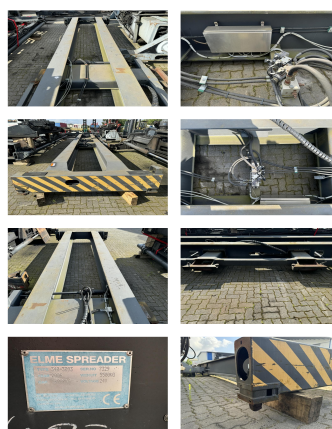

Elme 340-3093

Capacidad: 36000 kg

Año de construcción: 2006

No. de com.:

Estado visual:

Indicador:

Precios del alquiler

Adjuntos y Equipamiento adicional:

Descripción:

Wir haben neben diesem FABRIKAT - MODELL noch ca. 150 Schwerlaststapler, Containerstapler, Reachstacker, Gabelstapler & Terminaltraktoren in unserem Lager Oldenburg. Besuchen Sie unsere Homepage - www.hinrichs-Forklifts.com. Leasing, Mietkauf & Finanzierung zu fairen Konditionen sind für uns jederzeit machbar. Gerne kaufen wir auch Ihren Gebrauchten frei an, auch ohne dass Sie ein Fahrzeug bei uns erwerben. Rufen Sie mich "Marco Levermann" an, ich berate Sie gerne ausführlich zu diesem FABRIKAT - MODELL. Übrigens: Unsere Stapler-Fachwerkstatt ist auf Reparatur, Instandsetzung, von Großgeräten ab 8 to. spezialisiert. Gerne stellen wir auch Ihr Fahrzeug bei uns zum Kommissionsverkauf aus.