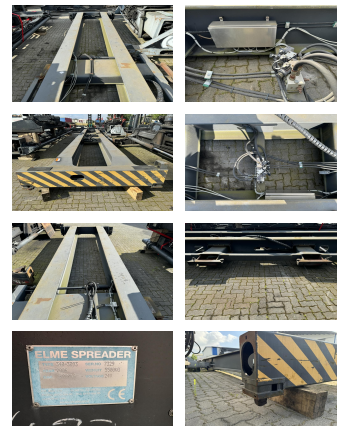

Elme 340-3093

Capacidad: 36000 kg

Año de construcción: 2006

No. de com.: DIV1354

Estado visual: buena

Estado técnico: buena

Precio: 20000 EUR

Adjuntos y Equipamiento adicional:

Descripción:

Wir haben neben diesem FABRIKAT - MODELL noch ca. 150 Schwerlaststapler, Containerstapler, Reachstacker, Gabelstapler & Terminaltraktoren in unserem Lager Oldenburg. Besuchen Sie unsere Homepage - www.hinrichs-Forklifts.com. Leasing, Mietkauf & Finanzierung zu fairen Konditionen sind für uns jederzeit machbar. Gerne kaufen wir auch Ihren Gebrauchten frei an, auch ohne dass Sie ein Fahrzeug bei uns erwerben. Rufen Sie mich "Marco Levermann" an, ich berate Sie gerne ausführlich zu diesem FABRIKAT - MODELL. Übrigens: Unsere Stapler-Fachwerkstatt ist auf Reparatur, Instandsetzung, von Großgeräten ab 8 to. spezialisiert. Gerne stellen wir auch Ihr Fahrzeug bei uns zum Kommissionsverkauf aus.