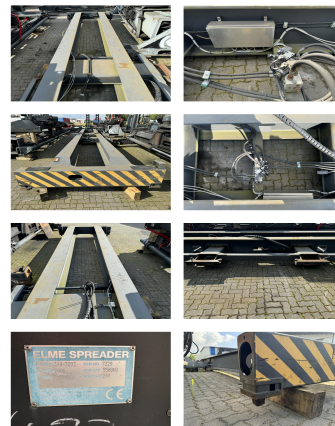

Elme 340-3093

Capacidad: 36000 kg

Año de construcción: 2006

No. de com.: DIV1354

Estado visual: buena

Estado técnico: buena

Precio: 20000 EUR

Adjuntos y Equipamiento adicional:

Descripción:

Wir haben neben diesem FABRIKAT - MODELL noch ca. 150 Schwerlaststapler, Containerstapler, Reachstacker, Gabelstapler & Terminaltraktoren in unserem Lager Oldenburg. Besuchen Sie unsere Homepage - www.hinrichs-Forklifts.com. Leasing, Mietkauf & Finanzierung zu fairen Konditionen sind für uns jederzeit machbar. Gerne kaufen wir auch Ihren Gebrauchten frei an, auch ohne dass Sie ein Fahrzeug bei uns erwerben. Rufen Sie mich "Marco Levermann" an, ich berate Sie gerne ausführlich zu diesem FABRIKAT - MODELL. Übrigens: Unsere Stapler-Fachwerkstatt ist auf Reparatur, Instandsetzung, von Großgeräten ab 8 to. spezialisiert. Gerne stellen wir auch Ihr Fahrzeug bei uns zum Kommissionsverkauf aus.