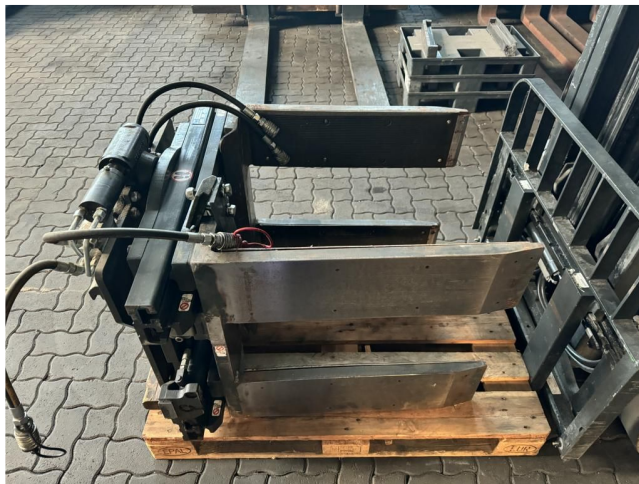

Cascade 28G-TAL-IIA-75341RO

Año de construcción: 0

No. de com.:

Estado visual:

Indicador:

Precios del alquiler

Adjuntos y Equipamiento adicional:

Descripción:

Wir haben neben diesem FABRIKAT - MODELL noch ca. 150 Schwerlaststapler, Containerstapler, Reachstacker, Gabelstapler & Terminaltraktoren in unserem Lager Oldenburg. Besuchen Sie unsere Homepage - www.hinrichs-Forklifts.com. Leasing, Mietkauf & Finanzierung zu fairen Konditionen sind für uns jederzeit machbar. Gerne kaufen wir auch Ihren Gebrauchten frei an, auch ohne dass Sie ein Fahrzeug bei uns erwerben. Rufen Sie mich "Marco Levermann" an, ich berate Sie gerne ausführlich zu diesem FABRIKAT - MODELL. Übrigens: Unsere Stapler-Fachwerkstatt ist auf Reparatur, Instandsetzung, von Großgeräten ab 8 to. spezialisiert. Gerne stellen wir auch Ihr Fahrzeug bei uns zum Kommissionsverkauf aus.