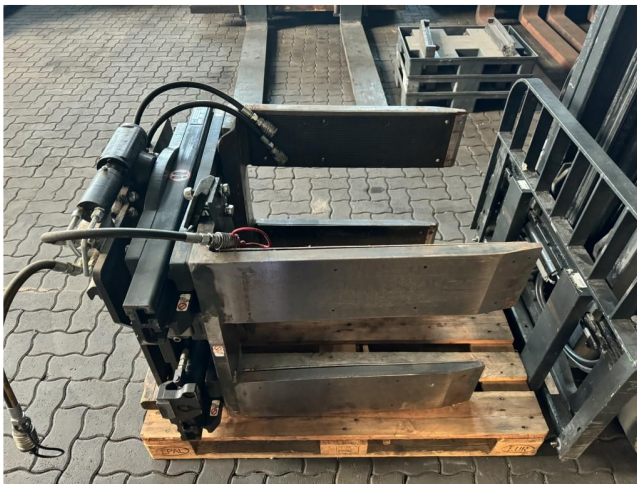

## Cascade 28G-TAL-IIA-75341RO

Año de construcción: 0

No. de com.: DIV1352

Estado visual: buena

Estado técnico: buena

**Precio: 3700 EUR**

#### Descripción:

Wir haben neben diesem FABRIKAT - MODELL noch ca. 150 Schwerlaststapler, Containerstapler, Reachstacker, Gabelstapler & Terminaltraktoren in unserem Lager Oldenburg. Besuchen Sie unsere Homepage - [www.hinrichs-Forklifts.com](http://www.hinrichs-Forklifts.com). Leasing, Mietkauf & Finanzierung zu fairen Konditionen sind für uns jederzeit machbar. Gerne kaufen wir auch Ihren Gebrauchten frei an, auch ohne dass Sie ein Fahrzeug bei uns erwerben. Rufen Sie mich "Marco Levermann" an, ich berate Sie gerne ausführlich zu diesem FABRIKAT - MODELL. Übrigens: Unsere Stapler-Fachwerkstatt ist auf Reparatur, Instandsetzung, von Großgeräten ab 8 to. spezialisiert. Gerne stellen wir auch Ihr Fahrzeug bei uns zum Kommissionsverkauf aus.