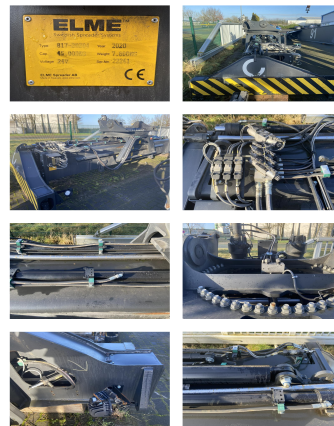

SMV Elme 817-20204 Spreader

Capacidad: 45000 kg

Año de construcción: 2020

No. de com.: DIV1311

Estado visual: muy buena

Estado técnico: malo

Precio: **20000 EUR**

Adjuntos y Equipamiento adicional:

Descripción: complete Spreader, 20-40´ defect

BANKEN: KSK Syke
 OLB Oldenburg
 Deutsche Bank Bremen

BLZ 291 517 00
 BLZ 280 200 50
 BLZ 290 700 50

KTO-Nr. 113 00 11 77 6
 KTO-Nr. 130 00 211 00
 KTO-Nr. 45 11 119 00