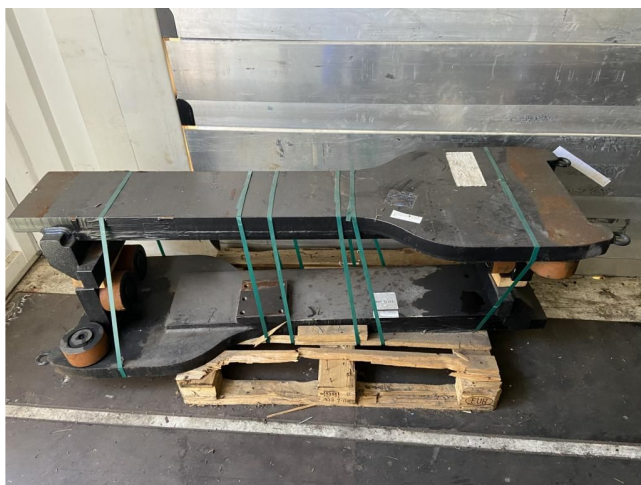

Svetruck 37.000 kg 1200 LSP

Capacidad: 37000 kg

Año de construcción: 2008

No. de com.: DIV1302

Tenedor: 1200 x 145 mm

Estado visual: nueva

Estado técnico: nueva

Precio: **8000 EUR**