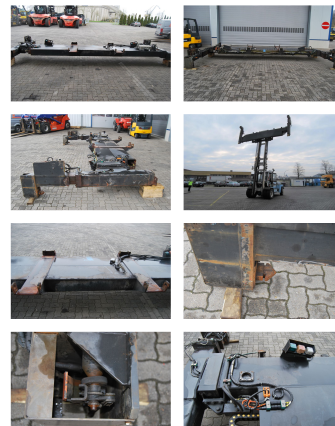

Elme Svetruck hydr. Spreader 20/40 568

Capacidad: 10000 kg

Año de construcción: 2004

No. de com.: DIV1227

Estado visual: buena

Estado técnico: buena

Precio: **15000 EUR**

Adjuntos y Equipamiento adicional:

Twistlock Spreader, Terminal West

Descripción:

Twistlock Spreader, Terminal West

BANKEN: KSK Syke
OLB Oldenburg
Deutsche Bank Bremen

BLZ 291 517 00
BLZ 280 200 50
BLZ 290 700 50

KTO-Nr. 113 00 11 77 6
KTO-Nr. 130 00 211 00
KTO-Nr. 45 11 119 00