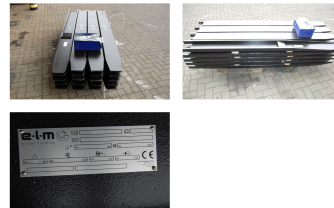

### \*Sonstige Gabelverlängerung E-L-M GF KL3x2000

Capacidad: 8000 kg

Año de construcción: 2014

No. de com.: DIV1173

Tenedor: 2000 x 140 mm

Estado visual: nueva

Estado técnico: nueva

**Precio: 500 EUR**

Adjuntos y Equipamiento adicional:

Descripción:

length: 2.000mm inside: 140x50mm capacity: 8.000kg

BANKEN: KSK Syke  
DLB Oldenburg  
Deutsche Bank Bremen

BLZ 291 517 00  
BLZ 280 200 50  
BLZ 290 700 50

KTO-Nr. 113 00 11 77 6  
KTO-Nr. 130 00 211 00  
KTO-Nr. 45 11 119 00