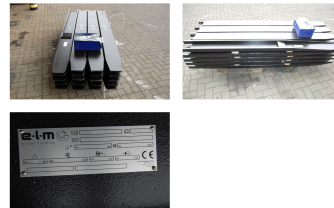

*Sonstige Gabelverlängerung E-L-M GF KL3x2000

Capacidad: 8000 kg

Año de construcción: 2014

No. de com.: DIV1173

Tenedor: 2000 x 140 mm

Estado visual: nueva

Estado técnico: nueva

Precio: **500 EUR**

Adjuntos y Equipamiento adicional:

Descripción:

length: 2.000mm inside: 140x50mm capacity: 8.000kg

BANKEN: KSK Syke
DLB Oldenburg
Deutsche Bank Bremen

BLZ 291 517 00
BLZ 280 200 50
BLZ 290 700 50

KTO-Nr. 113 00 11 77 6
KTO-Nr. 130 00 211 00
KTO-Nr. 45 11 119 00