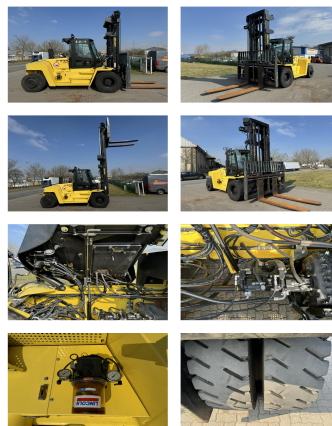

Hyster H16XM-6

Capacidad: 16000 kg
Año de construcción: 2015
El horario de atención: 11995
Motor: Cummins QSB 6,7 Tier III B
Mástil: Duplex
Elevación: 5400 mm
Altura de construcción: 4350 mm

No. de com.:
Tenedor:
Neumáticos delanteros:
Neumáticos traseros:

Estado visual:
Indicador:

Precios del alquiler

Adjuntos y Equipamiento adicional:

Desplazador lateral, Posicionador de Horquillas, extra Sideshift
 Tercera válvula, 4th valve, Cabina integral, Aire acondicionado,
 central lubrication hydr. lifting cabin