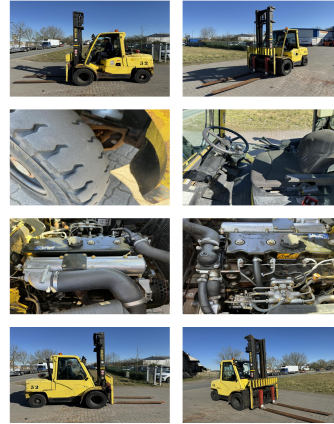

Hyster H5.5XL

Capacidad: 5280 kg
Año de construcción: 2003
El horario de atención: 16340
Motor: 4 Cyl. Perkins
Mástil: Standard
Elevación: 4750 mm
Altura de construcción: 3200 mm

No. de com.:
Tenedor:
Neumáticos delanteros:

Neumáticos traseros:

Estado visual:

Indicador:

Precios del alquiler

Adjuntos y Equipamiento adicional: Desplazador lateral,

Descripción: Cooler need a smal repair

Video: www.youtube.com/embed//_Z1bzJyvayk

BANKEN: KSK Syke
 OLB Oldenburg
 Deutsche Bank Bremen