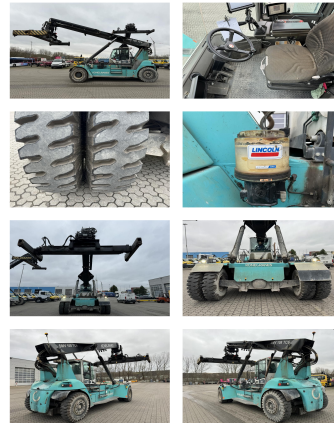

SMV SC108TC6

Capacidad: 10000 kg
Año de construcción: 2018
El horario de atención: 13000
Motor: Volvo TAD871VE Tier IV
Mástil: Teleskop
Elevación: 16200 mm
Altura de construcción: 3900 mm

No. de com.:
Neumáticos delanteros:

Neumáticos traseros:

Estado visual:

Idioma:

Precios del alquiler

Adjuntos y Equipamiento adicional:

Desplazador lateral,
Cabina integral, Aire acondicionado,

Descripción:

Camera, Centrallubrication, good running and working condition