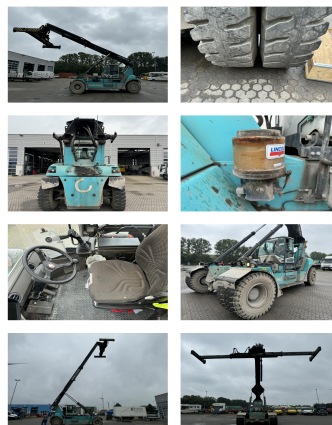

[Hinrichs Flurfördergeräte · Fuldastraße 32 · 26135 Oldenburg](#)

Fuldastraße 32 • 26135 Oldenburg, Germany

Telefon +49 (0)441 950 64 110 info@hinrichs-stapler.de

Telefax +49 (0)441 950 64 119 www.hinrichs-stapler.de

SMV SC108TC6

Capacidad: 10000 kg
Año de construcción: 2018
El horario de atención: 14500
Motor: Volvo TAD871VE Tier IV
Mástil: Teleskop
Elevación: 16200 mm
Altura de construcción: 3900 mm

No. de com.:
Neumáticos delanteros:

Neumáticos traseros:

Estado visual:

Indicador:

Precios del alquiler

Adjuntos y Equipamiento adicional:

Desplazador lateral,
Cabina integral, Aire acondicionado,

Descripción:

Camera, Centrallubrication, good running and working condition

Video:

www.youtube.com/embed//K6PR3TgBghA

Número Altura de elevación de contenedores: 6

Capacidad 1st serie: 10000 kg

Capacidad 2nd serie: 8000 kg

Capacidad 3rd serie: 5000 kg

BANKEN: KSK Syke
DLB Oldenburg
Deutsche Bank Bremen

BLZ 291 517 00
BLZ 280 200 50
BLZ 290 700 50

KTO-Nr. 113 00 11 77 6
KTO-Nr. 130 00 211 00
KTO-Nr. 45 11 119 00

IBAN DE 66 291 517 00 113 00 11 77 6
IBAN DE 58 280 200 50 130 00 211 00
IBAN DE 75 290 700 50 045 11 119 00

SWIFT-BIC BRLADE215yk
SWIFT-BIC OLBODE H2
SWIFT-BIC DEUTDE33XXX