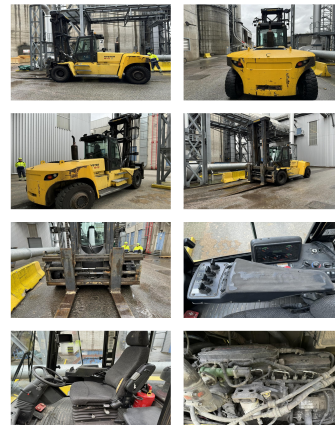

Hyster H16XM-12

Capacidad: 16000 kg
Año de construcción: 2012
El horario de atención: 27900
Motor: Cummins QSB 6,7
Mástil: Duplex
Elevación: 6200 mm
Altura de construcción: 4790 mm

No. de com.: D4127
Tenedor: 2440 x 200 mm
Neumáticos delanteros: 4 x Neumáticas (40 - 60%)
Neumáticos traseros: 2 x Neumáticas (40 - 60%)
Estado visual: normal
Estado técnico: normal
Precio: **0 EUR**

Adjuntos y Equipamiento adicional: Desplazador lateral, Posicionador de Horquillas, Cabina integral, Aire acondicionado,

BANKEN: KSK Syke
 OLB Oldenburg
 Deutsche Bank Bremen

BLZ 291 517 00
 BLZ 280 200 50
 BLZ 290 700 50