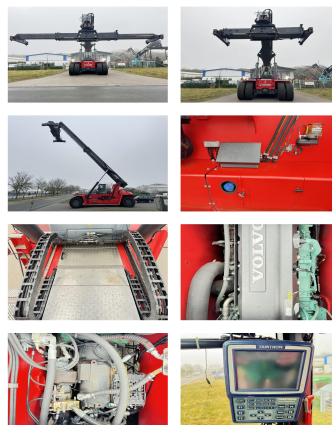

Kalmar DRG450-65S5

Capacidad: 45000 kg
Año de construcción: 2018
El horario de atención: 13945
Motor: 6 Cyl. Volvo TAD1171VE
Mástil: Teleskop
Elevación: 15100 mm
Altura de construcción: 4600 mm

No. de com.:
Neumáticos delanteros:

Neumáticos traseros:

Estado visual:

Producto:

Precios del alquiler

Adjuntos y Equipamiento adicional:

Desplazador lateral,
 Calefacción, Cabina integral, Aire acondicionado,

movable cabin central lubrication camera 30'stop Tamtro
 Solas scale