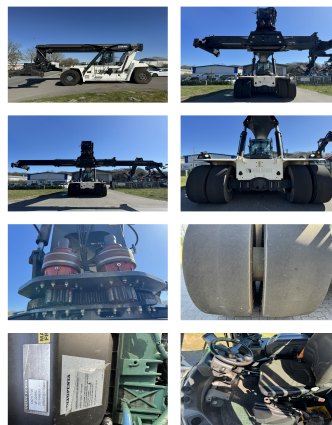

Hinrichs Flurfördergeräte · Fuldastraße 32 · 26135 Oldenburg

Fuldastraße 32 • 26135 Oldenburg, Germany

Telefon +49 (0)441 950 64 110 info@hinrichs-stapler.de

Telefax +49 (0)441 950 64 119 www.hinrichs-stapler.de

Kalmar DRG450-60S5

Capacidad: 45000 kg
Año de construcción: 2018
El horario de atención: 16500
Motor: 6 Cyl. Volvo TAD1171VE
Mástil: Teleskop
Elevación: 15100 mm
Altura de construcción: 4600 mm

No. de com.:
Neumáticos delanteros:

Neumáticos traseros:

Estado visual:

Idioma:

Precios del alquiler

Adjuntos y Equipamiento adicional:

Desplazador lateral,
Calefacción, Cabina integral, Aire acondicionado,

movable cabin central lubrication Camera

Video:

www.youtube.com/embed//wC3dmTc1-Oc

Número Altura de elevación de contenedores: 5

Capacidad 1st serie: 45000 kg

Capacidad 2nd serie: 27000 kg

Capacidad 3rd serie: 13000 kg

BANKEN: KSK Syke
OLB Oldenburg
Deutsche Bank Bremen

BLZ 291 517 00
BLZ 280 200 50
BLZ 290 700 50

KTO-Nr: 113 00 11 77 6
KTO-Nr: 130 00 211 00
KTO-Nr: 45 11 119 00

IBAN DE 66 291 517 00 113 00 11 77 6
IBAN DE 58 280 200 50 130 00 211 00
IBAN DE 75 290 700 50 045 11 119 00

SWIFT-BIC BRLADE21Syk
SWIFT-BIC OLBODE H2
SWIFT-BIC DEUTDE33XXX