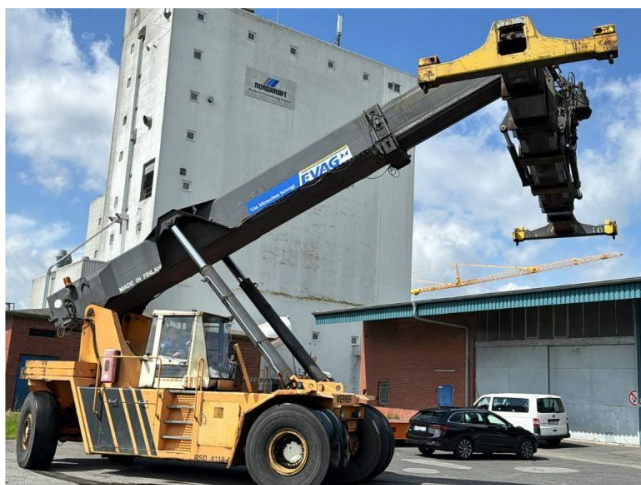

Hinrichs Flurfördergeräte · Fuldastraße 32 · 26135 Oldenburg

Fuldastraße 32 · 26135 Oldenburg, Germany

Telefon +49 (0)441 950 64 110 info@hinrichs-stapler.de

Telefax +49 (0)441 950 64 119 www.hinrichs-stapler.de

Valmet Kalmar RSD4118-4TL

Capacidad: 41000 kg
Año de construcción: 1993
El horario de atención: 2170
Mástil: Teleskop
Elevación: 12100 mm
Altura de construcción: 5020 mm

No. de com.:
Neumáticos delanteros:

Neumáticos traseros:

Estado visual:

Idioma:

Precios del alquiler

Adjuntos y Equipamiento adicional:

Cabina integral,

Video:

www.youtube.com/embed//6BiDGK0MWsY

Número Altura de elevación de contenedores: 4

Capacidad 1st serie: 41000 kg

Capacidad 2nd serie: 27000 kg

Capacidad 3rd serie: 14000 kg

BANKEN: KSK Syke
OLB Oldenburg
Deutsche Bank Bremen

BLZ 291 517 00
BLZ 280 200 50
BLZ 290 700 50

KTO-Nr. 113 00 11 77 6
KTO-Nr. 130 00 211 00
KTO-Nr. 45 11 119 00

IBAN DE 66 291 517 00 113 00 11 77 6
IBAN DE 58 280 200 50 130 00 211 00
IBAN DE 75 290 700 50 045 11 119 00

SWIFT-BIC BRLADE21Syk
SWIFT-BIC OLBODE H2
SWIFT-BIC DEUTDE33XXX