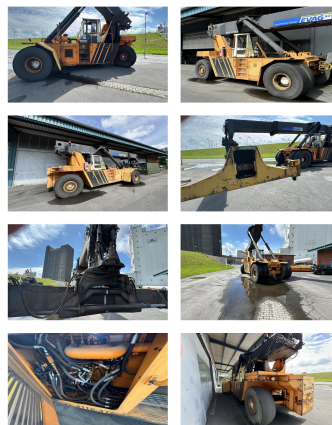

Hinrichs Flurfördergeräte · Fuldastraße 32 · 26135 Oldenburg

Fuldastraße 32 · 26135 Oldenburg, Germany

Telefon +49 (0)441 950 64 110 info@hinrichs-stapler.de

Telefax +49 (0)441 950 64 119 www.hinrichs-stapler.de

Valmet Kalmar RSD4118-4TL

Capacidad: 41000 kg
Año de construcción: 1993
El horario de atención: 2170
Mástil: Teleskop
Elevación: 12100 mm
Altura de construcción: 5020 mm

No. de com.:
Neumáticos delanteros:

Neumáticos traseros:

Estado visual:

Idioma:

Precios del alquiler

Adjuntos y Equipamiento adicional:

Cabina integral,

Video:

www.youtube.com/embed//6BiDGK0MWsY

Número Altura de elevación de contenedores: 4

Capacidad 1st serie: 41000 kg

Capacidad 2nd serie: 27000 kg

Capacidad 3rd serie: 14000 kg

BANKEN: KSK Syke
OLB Oldenburg
Deutsche Bank Bremen

BLZ 291 517 00
BLZ 280 200 50
BLZ 290 700 50

KTO-Nr. 113 00 11 77 6
KTO-Nr. 130 00 211 00
KTO-Nr. 45 11 119 00

IBAN DE 66 291 517 00 113 00 11 77 6
IBAN DE 58 280 200 50 130 00 211 00
IBAN DE 75 290 700 50 045 11 119 00

SWIFT-BIC BRLADE21Syk
SWIFT-BIC OLBODE H2
SWIFT-BIC DEUTDE33XXX