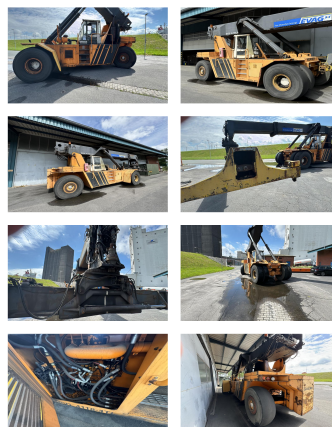

## **Valmet Kalmar RSD4118-4TL**

**Capacidad:** 41000 kg  
**Año de construcción:** 1993  
**El horario de atención:** 2170  
**Mástil:** Teleskop  
**Elevación:** 12100 mm  
**Altura de construcción:** 5020 mm

**No. de com.:** D4120  
**Neumáticos delanteros:** 4 x Neumáticas (40 - 60%)  
**Neumáticos traseros:** 2 x Neumáticas (40 - 60%)  
**Estado visual:** buena  
**Estado técnico:** buena  
**Precio:** **69000 EUR**