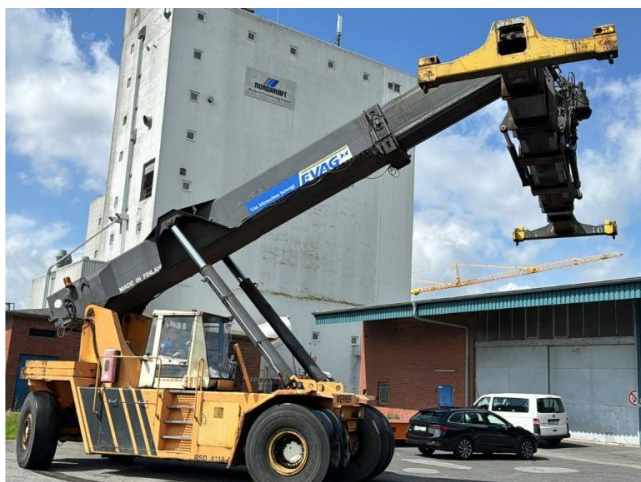

## **Valmet Kalmar RSD4118-4TL**

**Capacidad:** 41000 kg  
**Año de construcción:** 1993  
**El horario de atención:** 2170  
**Mástil:** Teleskop  
**Elevación:** 12100 mm  
**Altura de construcción:** 5020 mm

**No. de com.:** D4120  
**Neumáticos delanteros:** 4 x Neumáticas (40 - 60%)  
**Neumáticos traseros:** 2 x Neumáticas (40 - 60%)  
**Estado visual:** buena  
**Estado técnico:** buena  
**Precio:** **69000 EUR**