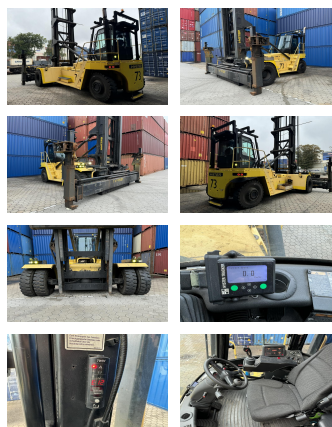

Hyster H23XM-12EC

Capacidad: 10000 kg

Año de construcción: 2017

El horario de atención: 16329

Motor: Cummins QSB 6,7 Tier IV

Mástil: Standard

Elevación: 18880 mm

No. de com.: D4115

Neumáticos delanteros: 4 x Superelásticas (40 - 60%)

Neumáticos traseros: 2 x Superelásticas (40 - 60%)

Estado visual: buena

Estado técnico: buena

Precio: **0 EUR**

Adjuntos y Equipamiento adicional:

Desplazador lateral,
Cuarta válvula, Faro de trabajo delantero, Calefacción,
Cabina integral,