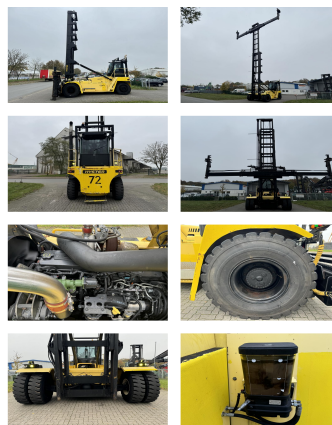

Hyster H23XM-12EC

Capacidad: 10000 kg

Año de construcción: 2017

El horario de atención: 13825

Motor: Cummins QSB 6,7 Tier IV

Mástil: Standard

Elevación: 18880 mm

Altura de construcción: 10710 mm

No. de com.: D4114

Neumáticos delanteros: 4 x Superelásticas (80 - 100%)

Neumáticos traseros: 2 x Superelásticas (40 - 60%)

Estado visual: buena

Estado técnico: buena

Precio: **0 EUR**

Adjuntos y Equipamiento adicional:

Desplazador lateral,
Cuarta válvula, Faro de trabajo delantero, Calefacción,
Cabina integral,

Descripción:

20/40 hydr. Spreader, Central lubrication
good running condition.

Video:

www.youtube.com/embed//SnIGZ0g_5v8