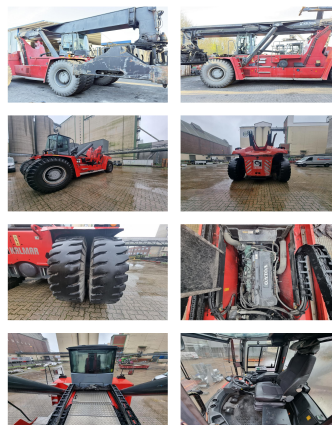

Hinrichs Flurfördergeräte • Fuldastraße 32 • 26135 Oldenburg

Fuldastraße 32 • 26135 Oldenburg, Germany

Telefon +49 (0)441 950 64 110 info@hinrichs-stapler.de

Telefax +49 (0)441 950 64 119 www.hinrichs-stapler.de

Kalmar DRG450-65S5X

Capacidad: 45000 kg
Año de construcción: 2015
El horario de atención: 23500
Motor: 6 Cyl. Volvo TAD1171VE
Mástil: Teleskop
Elevación: 15200 mm
Altura de construcción: 4700 mm

No. de com.:
Neumáticos delanteros:

Neumáticos traseros:

Estado visual:

Indicador:

Precios del alquiler

Adjuntos y Equipamiento adicional:

Desplazador lateral,
Calefacción, Cabina integral, Aire acondicionado,

movable cabin central lubrication camera 30' stop pile
slope

Descripción:

good running and working condition.

Número Altura de elevación de contenedores: 5

Capacidad 1st serie: 45000 kg

Capacidad 2nd serie: 38000 kg

Capacidad 3rd serie: 21000 kg

BANKEN: KSK Syke
OLB Oldenburg
Deutsche Bank Bremen

BLZ 291 517 00
BLZ 280 200 50
BLZ 290 700 50

KTO-Nr. 113 00 11 77 6
KTO-Nr. 130 00 211 00
KTO-Nr. 45 11 119 00

IBAN DE 66 291 517 00 113 00 11 77 6
IBAN DE 58 280 200 50 130 00 211 00
IBAN DE 75 290 700 50 045 11 119 00

SWIFT-BIC BRLADE21Syk
SWIFT-BIC OLBODE H2
SWIFT-BIC DEUTDE33XXX