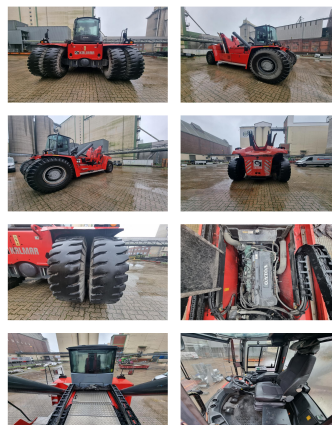

Kalmar DRG450-65S5X

Capacidad: 45000 kg
Año de construcción: 2015
El horario de atención: 23500
Motor: 6 Cyl. Volvo TAD1171VE
Mástil: Teleskop
Elevación: 15200 mm
Altura de construcción: 4700 mm

No. de com.:
Neumáticos delanteros:

Neumáticos traseros:

Estado visual:

Indicador:

Precios del alquiler

Adjuntos y Equipamiento adicional:

Desplazador lateral,
 Calefacción, Cabina integral, Aire acondicionado,

movable cabin central lubrication camera 30' stop pile
 slope

Descripción:

good running and working condition.

Número Altura de elevación de contenedores: 5

Capacidad 1st serie: 45000 kg

Capacidad 2nd serie: 38000 kg

Capacidad 3rd serie: 21000 kg

BANKEN: KSK Syke
 OLB Oldenburg
 Deutsche Bank Bremen