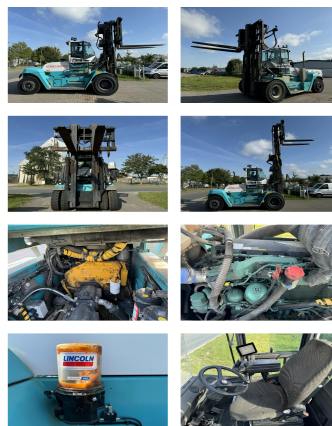

SMV 20-1200C

Capacidad: 20000 kg
Año de construcción: 2018
El horario de atención: 17465
Motor: Volvo TAD871VE (Tier IV)
Mástil: Duplex
Elevación: 6500 mm
Altura de construcción: 5060 mm
Carrera libre: 3250 mm

No. de com.:
Tenedor:
Neumáticos delanteros:

Neumáticos traseros:

Estado visual:
Indicador:

Precios del alquiler

Adjuntos y Equipamiento adicional:

Desplazador lateral, Posicionador de Horquillas, Tercera válvula, 4th valve, Faro de trabajo delantero, Calefacción Cabina integral,