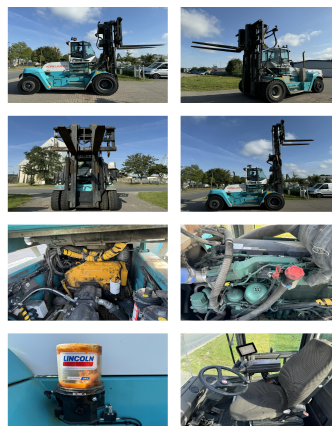

SMV 20-1200C

Capacidad:	20000 kg	No. de com.:	D4106a
Año de construcción:	2018	Tenedor:	2400 x 0 mm
El horario de atención:	17465	Neumáticos delanteros:	4 x Neumáticas (40 - 60%)
Motor:	Volvo TAD871VE (Tier IV)	Neumáticos traseros:	4 x Superelásticas (20 - 40%)
Mástil:	Duplex	Estado visual:	buena
Elevación:	6500 mm	Estado técnico:	buena
Altura de construcción:	5060 mm	Precio:	0 EUR
Carrera libre:	3250 mm		