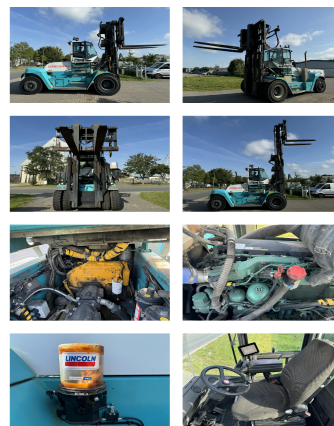

Fuldastraße 32 • 26135 Oldenburg, Germany

Telefon +49 (0)441 950 64 110 info@hinrichs-stapler.de

Telefax +49 (0)441 950 64 119 www.hinrichs-stapler.de

[Hinrichs Flurfördergeräte • Fuldastraße 32 • 26135 Oldenburg](#)

SMV 20-1200C

Capacidad: 20000 kg
Año de construcción: 2018
El horario de atención: 17465
Motor: Volvo TAD871VE (Tier IV)
Mástil: Duplex
Elevación: 6500 mm
Altura de construcción: 5060 mm
Carrera libre: 3250 mm

No. de com.:
Neumáticos delanteros:

Neumáticos traseros:

Estado visual:

Indicador:

Precios del alquiler

Adjuntos y Equipamiento adicional:

Desplazador lateral, Posicionador de Horquillas, Tercera válvula, 4th valve, Faro de trabajo delantero, Calefacción, Cabina integral,

central lubrication/ Zentralschmierung Camera ELME 50€ Headspreader movable cabin (Forx 2,40 m available)

Descripción:

Headspreader

Video:

www.youtube.com/embed//dsjzHCgTSyU

Número Altura de elevación de contenedores: 3

BANKEN: KSK Syke
OLB Oldenburg
Deutsche Bank Bremen

BLZ 291 517 00
BLZ 280 200 50
BLZ 290 700 50

KTO-Nr. 113 00 11 77 6
KTO-Nr. 130 00 211 00
KTO-Nr. 45 11 119 00

IBAN DE 66 291 517 00 113 00 11 77 6
IBAN DE 58 280 200 50 130 00 211 00
IBAN DE 75 290 700 50 045 11 119 00

SWIFT-BIC BRLA2E21Syk
SWIFT-BIC OLB0DE H2
SWIFT-BIC DEUTDE33XXX