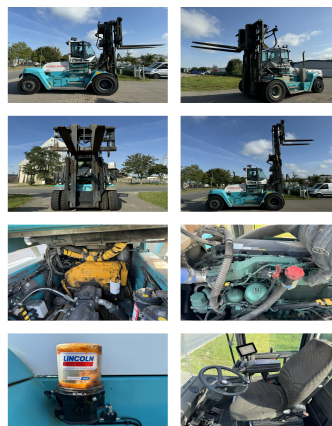

Hinrichs Flurfördergeräte · Fuldastraße 32 · 26135 Oldenburg

Fuldastraße 32 • 26135 Oldenburg, Germany

Telefon +49 (0)441 950 64 110 info@hinrichs-stapler.de

Telefax +49 (0)441 950 64 119 www.hinrichs-stapler.de

SMV 20-1200C

Capacidad: 20000 kg
Año de construcción: 2018
El horario de atención: 17465
Motor: Volvo TAD871VE (Tier IV)
Mástil: Duplex
Elevación: 6500 mm
Altura de construcción: 5060 mm
Carrera libre: 3250 mm

No. de com.:
Neumáticos delanteros:

Neumáticos traseros:

Estado visual:

Indicador:

Precios del alquiler

Adjuntos y Equipamiento adicional:

Desplazador lateral, Posicionador de Horquillas, Tercera válvula, 4th valve, Faro de trabajo delantero, Calefacción, Cabina integral,

central lubrication/ Zentralschmierung Camera ELME 50€
Headspreader movable cabin (Forx 2,40 m available)

Descripción:

Headspreader

Video:

www.youtube.com/embed//dsjzHCgTSyU

Número Altura de elevación de contenedores: 3

BANKEN: KSK Syke
OLB Oldenburg
Deutsche Bank Bremen

BLZ 291 517 00
BLZ 280 200 50
BLZ 290 700 50

KTO-Nr. 113 00 11 77 6
KTO-Nr. 130 00 211 00
KTO-Nr. 45 11 119 00

IBAN DE 66 291 517 00 113 00 11 77 6
IBAN DE 58 280 200 50 130 00 211 00
IBAN DE 75 290 700 50 045 11 119 00

SWIFT-BIC BRLA2E21Syk
SWIFT-BIC OLB0DE H2
SWIFT-BIC DEUTDE33XXX