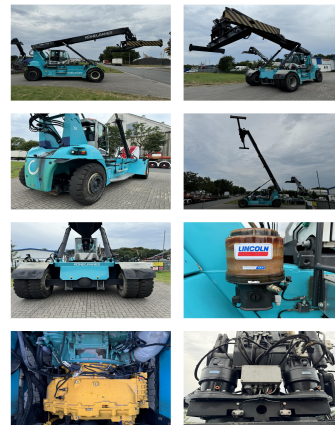

SMV SC108TC6

Capacidad: 10000 kg
Año de construcción: 2017
El horario de atención: 17555
Motor: Volvo TAD871VE Tier IV
Mástil: Teleskop
Elevación: 16200 mm
Altura de construcción: 3900 mm

No. de com.:
Neumáticos delanteros:

Neumáticos traseros:

Estado visual:

Indicador:

Precios del alquiler

Adjuntos y Equipamiento adicional:

Desplazador lateral,
Cabina integral, Aire acondicionado,

Descripción:

Camera, Centrallubrication, good running and working condition