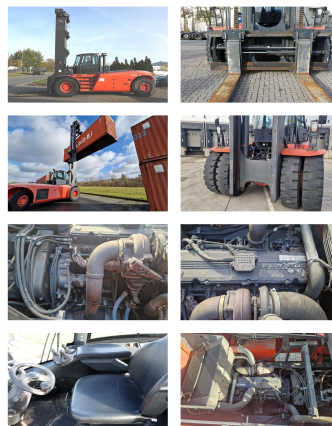

[Hinrichs Flurfördergeräte · Fuldastraße 32 · 26135 Oldenburg](#)

Fuldastraße 32 • 26135 Oldenburg, Germany

Telefon +49 (0)441 950 64 110 info@hinrichs-stapler.de

Telefax +49 (0)441 950 64 119 www.hinrichs-stapler.de

Linde H320

Capacidad: 32000 kg
Año de construcción: 2013
El horario de atención: 1280
Motor: Cummins QSC8.3
Mástil: Standard
Elevación: 10000 mm
Altura de construcción: 6950 mm

No. de com.:
Tenedor:
Neumáticos delanteros:

Neumáticos traseros:

Estado visual:

Indicador:

Precios del alquiler

Adjuntos y Equipamiento adicional:

Desplazador lateral, Posicionador de Horquillas, Calefacción, Cabina integral,

ele. cabin lifting

Descripción:

electric cabin lifting Spreader Handling-Equipment 40' Spreader +
☐ 18.000,00

Video:

www.youtube.com/embed//8OhstNA6paY

BANKEN: KSK Syke
OLB Oldenburg
Deutsche Bank Bremen

BLZ 291 517 00
BLZ 280 200 50
BLZ 290 700 50

KTO-Nr: 113 00 11 77 6
KTO-Nr: 130 00 211 00
KTO-Nr: 45 11 119 00

IBAN DE 66 291 517 00 113 00 11 77 6
IBAN DE 58 280 200 50 130 00 211 00
IBAN DE 75 290 700 50 045 11 119 00

SWIFT-BIC BRLADE21Syk
SWIFT-BIC OLBODE H2
SWIFT-BIC DEUTDE33XXX