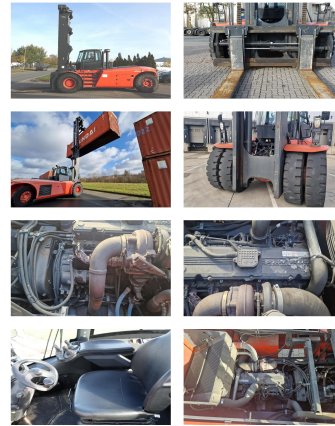

Linde H320

Capacidad: 32000 kg
Año de construcción: 2013
El horario de atención: 1329
Motor: Cummins QSC8.3
Mástil: Standard
Elevación: 10000 mm
Altura de construcción: 6950 mm

No. de com.:
Tenedor:
Neumáticos delanteros:

Neumáticos traseros:

Estado visual:

Indicador:

Precios del alquiler

Adjuntos y Equipamiento adicional:

Desplazador lateral, Posicionador de Horquillas, Calefacción, Cabina integral,

ele. cabin lifting

Descripción: