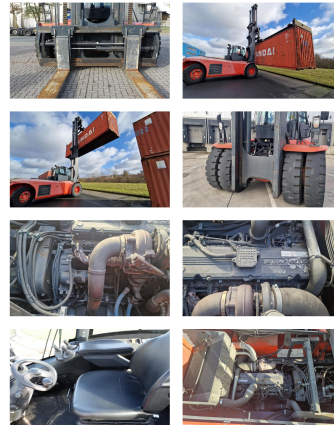

Hinrichs Flurfördergeräte · Fuldastraße 32 · 26135 Oldenburg

Fuldastraße 32 • 26135 Oldenburg, Germany

Telefon +49 (0)441 950 64 110 info@hinrichs-stapler.de

Telefax +49 (0)441 950 64 119 www.hinrichs-stapler.de

Linde H320

Capacidad: 32000 kg
Año de construcción: 2013
El horario de atención: 1329
Motor: Cummins QSC8.3
Mástil: Standard
Elevación: 10000 mm
Altura de construcción: 6950 mm

No. de com.:
Tenedor:
Neumáticos delanteros:

Neumáticos traseros:

Estado visual:

Indicador:

Precios del alquiler

Adjuntos y Equipamiento adicional:

Desplazador lateral, Posicionador de Horquillas, Calefacción, Cabina integral,

ele. cabin lifting

Descripción:

electric cabin lifting Spreader Handling-Equipment 40' Spreader +
☐ 18.000,00

Video:

www.youtube.com/embed//8OhstNA6paY

BANKEN: KSK Syke
OLB Oldenburg
Deutsche Bank Bremen

BLZ 291 517 00
BLZ 280 200 50
BLZ 290 700 50

KTO-Nr. 113 00 11 77 6
KTO-Nr. 130 00 211 00
KTO-Nr. 45 11 119 00

IBAN DE 66 291 517 00 113 00 11 77 6
IBAN DE 58 280 200 50 130 00 211 00
IBAN DE 75 290 700 50 045 11 119 00

SWIFT-BIC BRLADE215yk
SWIFT-BIC OLBODE H2
SWIFT-BIC DEUTDE33XXX