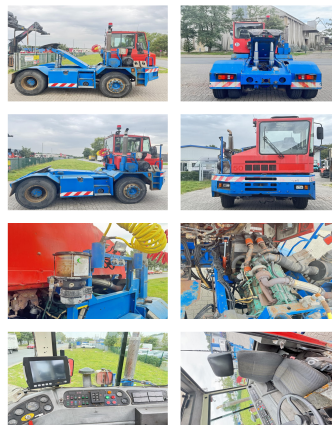

CVS Ferrari TT2516BV (4x2)

Capacidad: 25000 kg
Año de construcción: 2006
El horario de atención: 24000
Motor: Volvo TAD720VE
Altura de construcción: 2900 mm

No. de com.:
Neumáticos delanteros:
Neumáticos traseros:

Estado visual:

Indicador:

Precios del alquiler

Adjuntos y Equipamiento adicional:

Descripción:

Wir haben neben diesem FABRIKAT - MODELL noch ca. 150 Schwerlaststapler, Containerstapler, Reachstacker, Gabelstapler & Terminaltraktoren in unserem Lager Oldenburg. Besuchen Sie unsere Homepage - www.hinrichs-Forklifts.com. Leasing, Mietkauf & Finanzierung zu fairen Konditionen sind für uns jederzeit machbar. Gerne kaufen wir auch Ihren Gebrauchten frei an, auch ohne dass Sie ein Fahrzeug bei uns erwerben. Rufen Sie mich "Marco Levermann" an, ich berate Sie gerne ausführlich zu diesem FABRIKAT - MODELL. Übrigens: Unsere Stapler-Fachwerkstatt ist auf Reparatur, Instandsetzung, von Großgeräten ab 8 to. spezialisiert. Gerne stellen wir auch Ihr Fahrzeug bei uns zum Kommissionsverkauf aus.