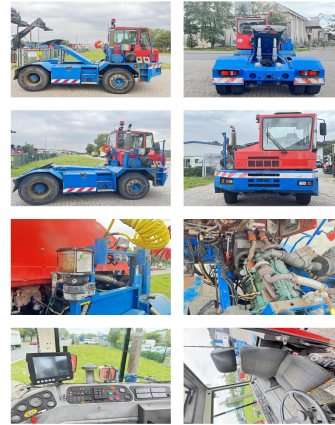

CVS Ferrari TT2516BV (4x2)

Capacidad: 25000 kg
Año de construcción: 2006
El horario de atención: 24000
Motor: Volvo TAD720VE
Altura de construcción: 2900 mm

No. de com.: D4087
Neumáticos delanteros: 2 x Neúmaticas ()
Neumáticos traseros: 4 x Neúmaticas ()
Estado visual: buena
Estado técnico: buena
Precio: **25000 EUR**

Adjuntos y Equipamiento adicional:

Descripción:

Wir haben neben diesem FABRIKAT - MODELL noch ca. 150 Schwerlaststapler, Containerstapler, Reachstacker, Gabelstapler & Terminaltraktoren in unserem Lager Oldenburg. Besuchen Sie unsere Homepage - www.hinrichs-Forklifts.com. Leasing, Mietkauf & Finanzierung zu fairen Konditionen sind für uns jederzeit machbar. Gerne kaufen wir auch Ihren Gebrauchten frei an, auch ohne dass Sie ein Fahrzeug bei uns erwerben. Rufen Sie mich "Marco Levermann" an, ich berate Sie gerne ausführlich zu diesem FABRIKAT - MODELL. Übrigens: Unsere Stapler-Fachwerkstatt ist auf Reparatur, Instandsetzung, von Großgeräten ab 8 to. spezialisiert. Gerne stellen wir auch Ihr Fahrzeug bei uns zum Kommissionsverkauf aus.