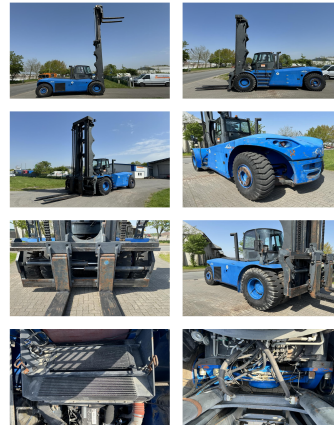

Hinrichs Flurfördergeräte · Fuldastraße 32 · 26135 Oldenburg

Fuldastraße 32 • 26135 Oldenburg, Germany

Telefon +49 (0)441 950 64 110 info@hinrichs-stapler.de

Telefax +49 (0)441 950 64 119 www.hinrichs-stapler.de

Linde H320

Capacidad: 32000 kg
Año de construcción: 2011
El horario de atención: 6955
Motor: Cummins QSC8.3
Mástil: Duplex
Elevación: 10000 mm
Altura de construcción: 6950 mm

No. de com.:
Tenedor:
Neumáticos delanteros:

Neumáticos traseros:

Estado visual:

Indicador:

Precios del alquiler

Adjuntos y Equipamiento adicional:

Desplazador lateral, Posicionador de Horquillas, Centrallubrication= Zentralschmierung el. lifting cabin = Elektrische Kabinenanhebung. Calefacción, Cabina integral,

Descripción:

good running and working machine.

Video:

www.youtube.com/embed//xc6FQRwSOis

BANKEN: KSK Syke
DLB Oldenburg
Deutsche Bank Bremen

BLZ 291 517 00
BLZ 280 200 50
BLZ 290 700 50

KTO-Nr. 113 00 11 77 6
KTO-Nr. 130 00 211 00
KTO-Nr. 45 11 119 00

IBAN DE 66 291 517 00 113 00 11 77 6
IBAN DE 58 280 200 50 130 00 211 00
IBAN DE 75 290 700 50 045 11 119 00

SWIFT-BIC BRLA2E215yk
SWIFT-BIC OLB0DE H2
SWIFT-BIC DEUTDE33XXX