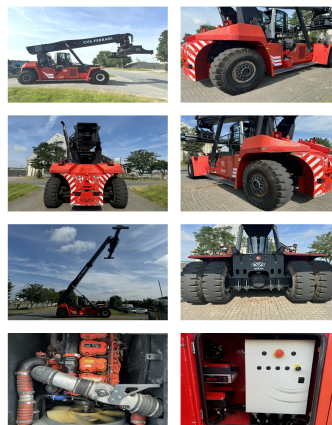

Hinrichs Flurfördergeräte · Fuldastraße 32 · 26135 Oldenburg

Fuldastraße 32 · 26135 Oldenburg, Germany

Telefon +49 (0)441 950 64 110 info@hinrichs-stackler.de

Telefax +49 (0)441 950 64 119 www.hinrichs-stackler.de

CVS Ferrari F500RS3

Capacidad: 46000 kg
Año de construcción: 2017
El horario de atención: 15790
Motor: Scania DC13 Tier IV
Mástil: Teleskop
Elevación: 16100 mm
Altura de construcción: 4800 mm

No. de com.:
Neumáticos delanteros:

Neumáticos traseros:

Estado visual:

Indicador:

Precios del alquiler

Adjuntos y Equipamiento adicional:

Desplazador lateral,
Calefacción, Cabina integral, Aire acondicionado,

Zentralschmierung = Centrallubrication Kamera = Camer

www.youtube.com/embed//aUkdaqsMmA

Video:

Número Altura de elevación de contenedores: 6

Capacidad 1st serie: 46000 kg

Capacidad 2nd serie: 33000 kg

Capacidad 3rd serie: 17000 kg

BANKEN: KSK Syke
DLB Oldenburg
Deutsche Bank Bremen

BLZ 291 517 00
BLZ 280 200 50
BLZ 290 700 50

KTO-Nr. 113 00 11 77 6
KTO-Nr. 130 00 211 00
KTO-Nr. 45 11 119 00

IBAN DE 66 291 517 00 113 00 11 77 6
IBAN DE 58 280 200 50 130 00 211 00
IBAN DE 75 290 700 50 045 11 119 00

SWIFT-BIC BRLADE21Syk
SWIFT-BIC DLBODE H2
SWIFT-BIC DEUTDE33XXX