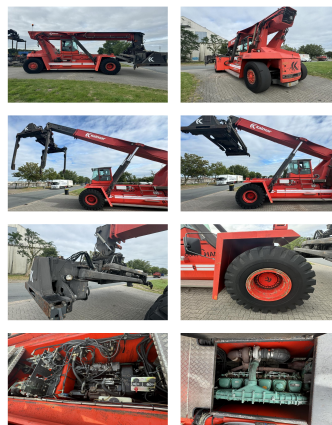

Kalmar DRD450-60C5

Capacidad: 45000 kg
Año de construcción: 1996
El horario de atención: 13065
Motor: Volvo TWD1031ME
Mástil: Teleskop
Elevación: 14700 mm
Altura de construcción: 4500 mm

No. de com.:
Neumáticos delanteros:

Neumáticos traseros:

Estado visual:

Indicador:

Precios del alquiler

Adjuntos y Equipamiento adicional:

Piggy Back for trailer handling we can dismantle, machine has 4.000 kg more capacity
 Tercera válvula,