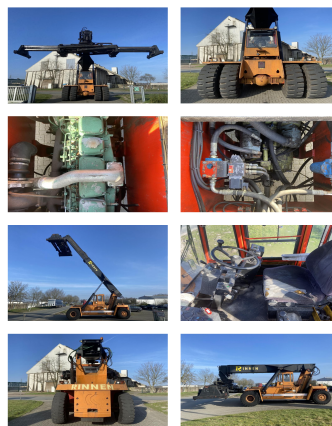

Kalmar DC4560RC4

Capacidad: 45000 kg
Año de construcción: 1992
El horario de atención: 25000
Motor: 6 Cyl. Volvo TD100G
Mástil: Teleskop
Elevación: 12200 mm
Altura de construcción: 4580 mm

No. de com.:
Neumáticos delanteros:
Neumáticos traseros:

Estado visual:

Indicador:

Precios del alquiler

Adjuntos y Equipamiento adicional:

Desplazador lateral,

movable cabin

Video:

www.youtube.com/embed//zgHi7fqGco