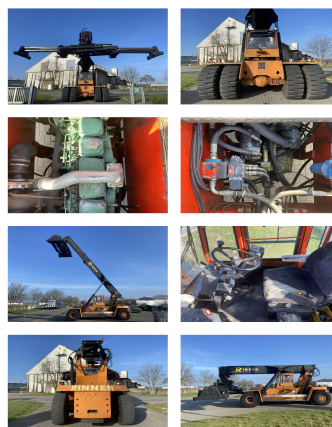

## Kalmar DC4560RC4

**Capacidad:** 45000 kg

**Año de construcción:** 1992

**El horario de atención:** 25000

**Motor:** 6 Cyl. Volvo TD100G

**Mástil:** Teleskop

**Elevación:** 12200 mm

**Altura de construcción:** 4580 mm

**No. de com.:** D4038

**Neumáticos delanteros:** 4 x Neúmaticas (40 - 60%)

**Neumáticos traseros:** 2 x Neúmaticas (40 - 60%)

**Estado visual:** buena

**Estado técnico:** normal

**Precio:** **75000 EUR**

**Adjuntos y Equipamiento adicional:**