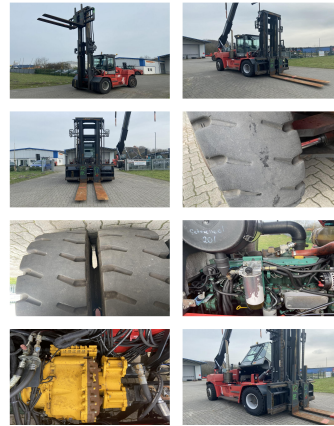

Kalmar DCE150-12

Capacidad: 15000 kg
Año de construcción: 2011
El horario de atención: 50792
Motor: 6 Cyl. Volvo TAD660VE
Mástil: Standard
Elevación: 5000 mm
Altura de construcción: 4200 mm

No. de com.:
Tenedor:
Neumáticos delanteros:

Neumáticos traseros:

Estado visual:

Indicador:

Precios del alquiler

Adjuntos y Equipamiento adicional:

Desplazador lateral, Posicionador de Horquillas, Filtro de hollín, Cabina integral,

Video:

www.youtube.com/embed//FlswLPiaHS8