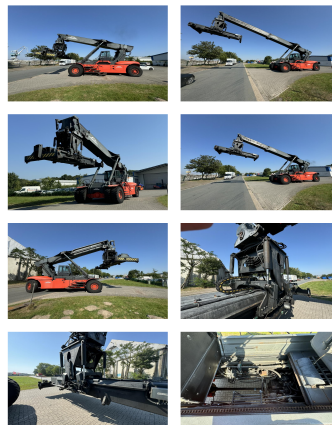

## Linde C4234TL

**Capacidad:** 39500 kg

**Año de construcción:** 2005

**El horario de atención:** 11110

**Motor:** Cummins QSM11

**Mástil:** Teleskop

**Elevación:** 15700 mm

**No. de com.:** D4023

**Neumáticos delanteros:** 4 x Neumáticas (60 - 80%)

**Neumáticos traseros:** 2 x Neumáticas (40 - 60%)

**Estado visual:** buena

**Estado técnico:** buena

**Precio:** **0 EUR**

**Adjuntos y Equipamiento adicional:**

Desplazador lateral,  
Tilttable Spreader

**Descripción:**

tiltable spreader, to unload 20' Container Camera Central  
Lubrication

**Video:**

[www.youtube.com/embed//UI8bwz5Pjoo](http://www.youtube.com/embed//UI8bwz5Pjoo)