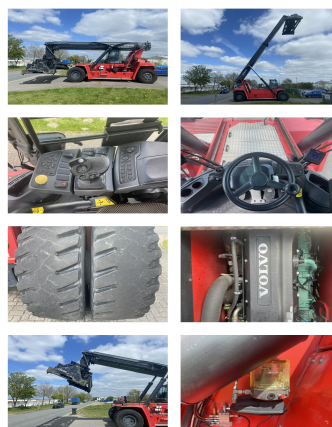

Kalmar DRG450-60C5

Capacidad: 45000 kg
Año de construcción: 2017
El horario de atención: 14500
Motor: 6 Cyl. Volvo TAD1171VE
Mástil: Teleskop
Elevación: 15200 mm
Altura de construcción: 4700 mm

No. de com.:
Neumáticos delanteros:

Neumáticos traseros:

Estado visual:

Indicador:

Precios del alquiler

Adjuntos y Equipamiento adicional:

Desplazador lateral,
 Calefacción, Cabina integral, Aire acondicionado,

Piggy Back movable cabin central lubrication pile slope
 Camera Tamtron scale