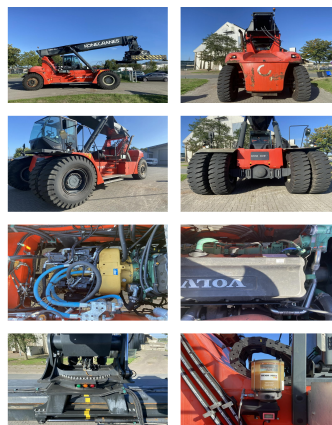

SMV 4535TC5

Capacidad: 45000 kg
Año de construcción: 2015
El horario de atención: 23000
Motor: Volvo TAD1171VE Tier IV
Mástil: Teleskop
Elevación: 15400 mm
Altura de construcción: 4680 mm

No. de com.:
Neumáticos delanteros:

Neumáticos traseros:

Estado visual:

Indicador:

Precios del alquiler

Adjuntos y Equipamiento adicional:

Tercera válvula, 4th valve, Faro de trabajo delantero, Calefacción, Cabina integral, Aire acondicionado,

Camera, Centrallubrication 4 x extra hook

Descripción:

good running and working condition. complete repaired and new serviced. Tires on Back are new.

Video:

www.youtube.com/embed//DjFHeE6WDhY

Número Altura de elevación de contenedores: 5