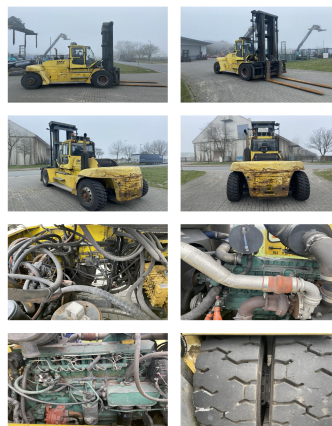

SMV SL15-1200B

Capacidad: 15000 kg
Año de construcción: 2006
El horario de atención: 16650
Motor: Volvo TAD 660VE
Mástil: Standard
Elevación: 5500 mm
Altura de construcción: 4400 mm

No. de com.:
Tenedor:
Neumáticos delanteros:

Neumáticos traseros:

Estado visual:

Indicador:

Precios del alquiler

Adjuntos y Equipamiento adicional:

Tercera válvula, 4th valve, Cabina integral,

Video:

www.youtube.com/embed//_eeT3roPKxE