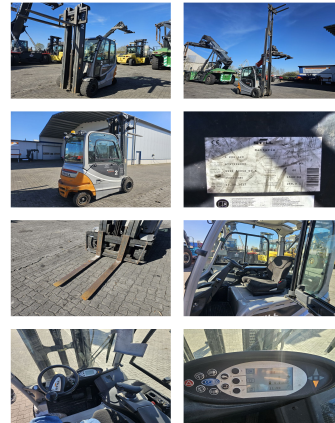

Still RX60-30

Capacity: 3000 kg
Year: 2017
Hours: 4655
Boom: Triplex
Lift height: 7380 mm
Build height: 3170 mm
Freelift: 2340 mm

Commission Nr.: ES0030
Forks: 1200 x 100 mm
Opt. condition: average
Techn. condition: good
Battery: 2017, 80V, 620Ah, (60 - 80%)

Rental Rates:

Add. equipment and attachments:

Side Shift,
3rd valve,

Description:

Wir haben neben diesem FABRIKAT - MODELL noch ca. 150 Schwerlaststapler, Containerstapler, Reachstacker, Gabelstapler & Terminaltraktoren in unserem Lager Oldenburg. Besuchen Sie unsere Homepage - www.hinrichs-Forklifts.com. Leasing, Mietkauf & Finanzierung zu fairen Konditionen sind für uns jederzeit machbar. Gerne kaufen wir auch Ihren Gebrauchten frei an, auch ohne dass Sie ein Fahrzeug bei uns erwerben. Rufen Sie mich "Marco Levermann" an, ich berate Sie gerne ausführlich zu diesem FABRIKAT - MODELL. Übrigens: Unsere Stapler-Fachwerkstatt ist auf Reparatur, Instandsetzung, von Großgeräten ab 8 to. spezialisiert. Gerne stellen wir auch Ihr Fahrzeug bei uns zum Kommissionsverkauf aus.