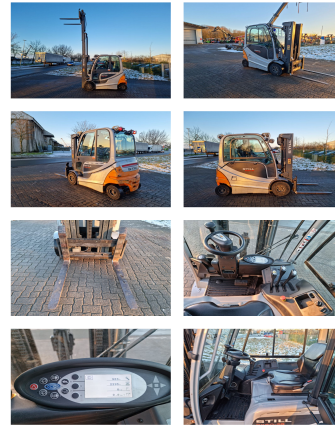

## Still RX60-25

**Capacity:** 2500 kg  
**Year:** 2016  
**Hours:** 2294  
**Boom:** Triplex  
**Lift height:** 4450 mm  
**Build height:** 2110 mm  
**Freelift:** 1320 mm

**Commission Nr.:** ES0015  
**Forks:** 1000 x 100 mm  
**Tires front:** 2 x Super Elastic (0 - 20%)  
**Tires rear:** 2 x Super Elastic (0 - 20%)  
**Opt. condition:** good  
**Techn. condition:** very good  
**Battery:** 2012, 80V, 620Ah, (20 - 40%)

**Price:** **22900 EUR**

**Add. equipment and attachments:**

Side Shift,  
 3rd valve, Spotlight rear, Spotlight front, Heater, Full cabin,

**Description:**

Gerät ist in einem guten Fahrberieten Zustand. Video:  
<https://youtu.be/dnZKaDSIbIE>