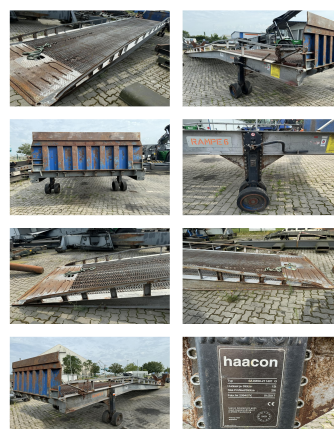

*Sonstige Verladerampe Krüger

Capacity: 9000 kg

Year: 0

Commission Nr.:

DIV1357

Ont. condition:

average

Technical condition:

average

Rental Rates:

Add. equipment and attachments:

Description:

Wir haben neben diesem FABRIKAT - MODELL noch ca. 150 Schwerlaststapler, Containerstapler, Reachstacker, Gabelstapler & Terminaltraktoren in unserem Lager Oldenburg. Besuchen Sie unsere Homepage - www.hinrichs-Forklifts.com. Leasing, Mietkauf & Finanzierung zu faieren Konditionen sind für uns jederzeit machbar. Gerne kaufen wir auch Ihren Gebrauchten frei an, auch ohne dass Sie ein Fahrzeug bei uns erwerben. Rufen Sie mich "Marco Levermann" an, ich berate Sie gerne ausführlich zu diesem FABRIKAT - MODELL. Übrigens: Unsere Stapler-Fachwerkstatt ist auf Reparatur, Instandsetzung, von Großgeräten ab 8 to. spezialisiert. Gerne stellen wir auch Ihr Fahrzeug bei uns zum Kommissionsverkauf aus.