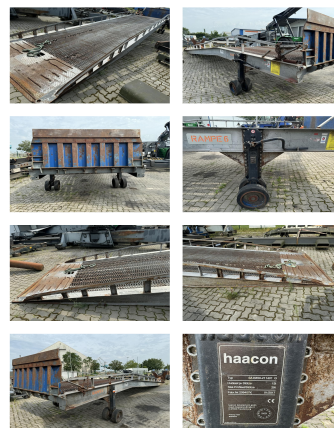

### \*Sonstige Verladerampe Krüger

Capacity: 9000 kg

Year: 0

Commission Nr.: DIV1357

Opt. condition: average

Techn. condition: average

**Price: 6000 EUR**

Add. equipment and attachments:

Description:

Wir haben neben diesem FABRIKAT - MODELL noch ca. 150 Schwerlaststapler, Containerstapler, Reachstacker, Gabelstapler & Terminaltraktoren in unserem Lager Oldenburg. Besuchen Sie unsere Homepage - [www.hinrichs-Forklifts.com](http://www.hinrichs-Forklifts.com). Leasing, Mietkauf & Finanzierung zu faieren Konditionen sind für uns jederzeit machbar. Gerne kaufen wir auch Ihren Gebrauchten frei an, auch ohne dass Sie ein Fahrzeug bei uns erwerben. Rufen Sie mich "Marco Levermann" an, ich berate Sie gerne ausführlich zu diesem FABRIKAT - MODELL. Übrigens: Unsere Stapler-Fachwerkstatt ist auf Reparatur, Instandsetzung, von Großgeräten ab 8 to. spezialisiert. Gerne stellen wir auch Ihr Fahrzeug bei uns zum Kommissionsverkauf aus.