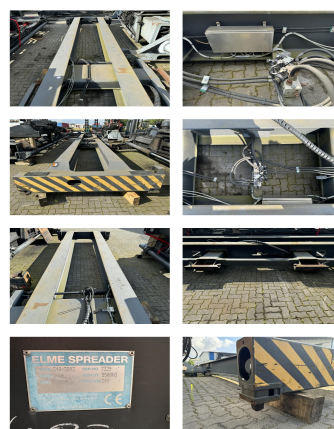

Elme 340-3093

Capacity: 36000 kg

Year: 2006

Commission Nr.:

DIV1354

Ont. condition:

good

Technical condition:

good

Rental Rates:

Add. equipment and attachments:

Description:

Wir haben neben diesem FABRIKAT - MODELL noch ca. 150 Schwerlaststapler, Containerstapler, Reachstacker, Gabelstapler & Terminaltraktoren in unserem Lager Oldenburg. Besuchen Sie unsere Homepage - www.hinrichs-Forklifts.com. Leasing, Mietkauf & Finanzierung zu fairen Konditionen sind für uns jederzeit machbar. Gerne kaufen wir auch Ihren Gebrauchten frei an, auch ohne dass Sie ein Fahrzeug bei uns erwerben. Rufen Sie mich "Marco Levermann" an, ich berate Sie gerne ausführlich zu diesem FABRIKAT - MODELL. Übrigens: Unsere Stapler-Fachwerkstatt ist auf Reparatur, Instandsetzung, von Großgeräten ab 8 to. spezialisiert. Gerne stellen wir auch Ihr Fahrzeug bei uns zum Kommissionsverkauf aus.