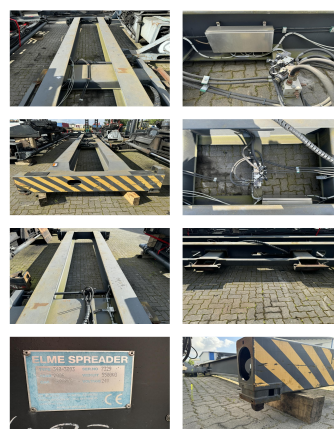

Fuldastraße 32 • 26135 Oldenburg, Germany

Telefon +49 (0)441 950 64 110 info@hinrichs-stapler.de

Telefax +49 (0)441 950 64 119 www.hinrichs-stapler.de

Hinrichs Flurfördergeräte • Fuldastraße 32 • 26135 Oldenburg

Elme 340-3093

Capacity: 36000 kg

Year: 2006

Commission Nr.:

DIV1354

Ont. condition:

good

Technical condition:

good

Rental Rates:

Add. equipment and attachments:

Description:

Wir haben neben diesem FABRIKAT - MODELL noch ca. 150 Schwerlaststapler, Containerstapler, Reachstacker, Gabelstapler & Terminaltraktoren in unserem Lager Oldenburg. Besuchen Sie unsere Homepage - www.hinrichs-Forklifts.com. Leasing, Mietkauf & Finanzierung zu fairen Konditionen sind für uns jederzeit machbar. Gerne kaufen wir auch Ihren Gebrauchten frei an, auch ohne dass Sie ein Fahrzeug bei uns erwerben. Rufen Sie mich "Marco Levermann" an, ich berate Sie gerne ausführlich zu diesem FABRIKAT - MODELL. Übrigens: Unsere Stapler-Fachwerkstatt ist auf Reparatur, Instandsetzung, von Großgeräten ab 8 to. spezialisiert. Gerne stellen wir auch Ihr Fahrzeug bei uns zum Kommissionsverkauf aus.

BANKEN: KSK Syke
OLB Oldenburg
Deutsche Bank Bremen

BLZ 291 517 00
BLZ 280 200 50
BLZ 290 700 50

KTO-Nr. 113 00 11 77 6
KTO-Nr. 130 00 211 00
KTO-Nr. 45 11 119 00

IBAN DE 66 291 517 00 113 00 11 77 6
IBAN DE 58 280 200 50 130 00 211 00
IBAN DE 75 290 700 50 045 11 119 00

SWIFT-BIC BRLADE215yk
SWIFT-BIC OLBODE H2
SWIFT-BIC DEUTDE33XXX