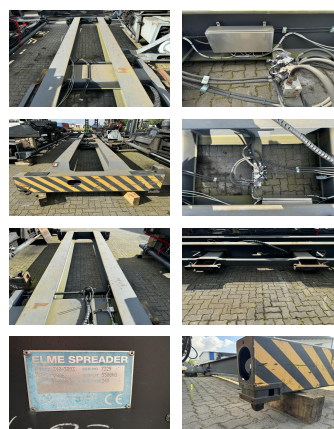

Elme 340-3093

Capacity: 36000 kg

Year: 2006

Commission Nr.: DIV1354

Opt. condition: good

Techn. condition: good

Price: **20000 EUR**

Add. equipment and attachments:

Description:

Wir haben neben diesem FABRIKAT - MODELL noch ca. 150 Schwerlaststapler, Containerstapler, Reachstacker, Gabelstapler & Terminaltraktoren in unserem Lager Oldenburg. Besuchen Sie unsere Homepage - www.hinrichs-Forklifts.com. Leasing, Mietkauf & Finanzierung zu fairen Konditionen sind für uns jederzeit machbar. Gerne kaufen wir auch Ihren Gebrauchten frei an, auch ohne dass Sie ein Fahrzeug bei uns erwerben. Rufen Sie mich "Marco Levermann" an, ich berate Sie gerne ausführlich zu diesem FABRIKAT - MODELL. Übrigens: Unsere Stapler-Fachwerkstatt ist auf Reparatur, Instandsetzung, von Großgeräten ab 8 to. spezialisiert. Gerne stellen wir auch Ihr Fahrzeug bei uns zum Kommissionsverkauf aus.