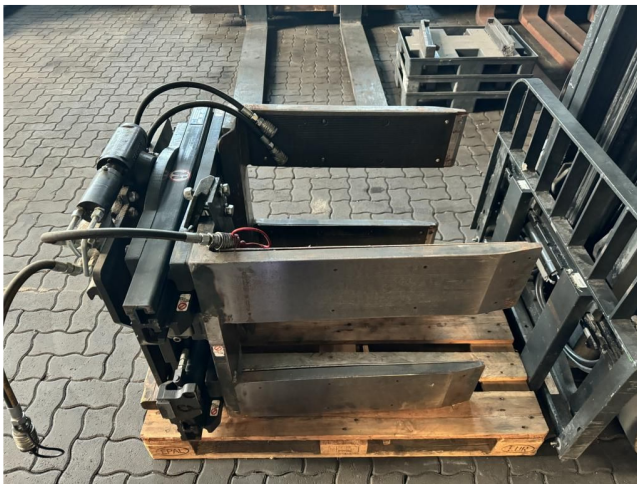

Cascade 28G-TAL-IIA-75341RO

Year: 0

Commission Nr.: DIV1352

Opt. condition: good

Techn. condition: good

Price: 3700 EUR

Add. equipment and attachments:

Description:

Wir haben neben diesem FABRIKAT - MODELL noch ca. 150 Schwerlaststapler, Containerstapler, Reachstacker, Gabelstapler & Terminaltraktoren in unserem Lager Oldenburg. Besuchen Sie unsere Homepage - www.hinrichs-Forklifts.com. Leasing, Mietkauf & Finanzierung zu fairen Konditionen sind für uns jederzeit machbar. Gerne kaufen wir auch Ihren Gebrauchten frei an, auch ohne dass Sie ein Fahrzeug bei uns erwerben. Rufen Sie mich "Marco Levermann" an, ich berate Sie gerne ausführlich zu diesem FABRIKAT - MODELL. Übrigens: Unsere Stapler-Fachwerkstatt ist auf Reparatur, Instandsetzung, von Großgeräten ab 8 to. spezialisiert. Gerne stellen wir auch Ihr Fahrzeug bei uns zum Kommissionsverkauf aus.