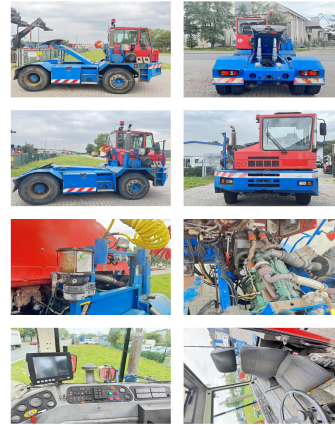

CVS Ferrari TT2516BV (4x2)

Capacity: 25000 kg
Year: 2006
Hours: 24000
Engine: Volvo TAD720VE
Build height: 2900 mm

Commission Nr.: D4087
Tires front: 2 x Pneumatic tires ()
Tires rear: 4 x Pneumatic tires ()
Opt. condition: good
Techn. condition: good

Price: **25000 EUR**

Add. equipment and attachments:

Description:

Wir haben neben diesem FABRIKAT - MODELL noch ca. 150 Schwerlaststapler, Containerstapler, Reachstacker, Gabelstapler & Terminaltraktoren in unserem Lager Oldenburg. Besuchen Sie unsere Homepage - www.hinrichs-Forklifts.com. Leasing, Mietkauf & Finanzierung zu faieren Konditionen sind für uns jederzeit machbar. Gerne kaufen wir auch Ihren Gebrauchten frei an, auch ohne dass Sie ein Fahrzeug bei uns erwerben. Rufen Sie mich "Marco Levermann" an, ich berate Sie gerne ausführlich zu diesem FABRIKAT - MODELL. Übrigens: Unsere Stapler-Fachwerkstatt ist auf Reparatur, Instandsetzung, von Großgeräten ab 8 to. spezialisiert. Gerne stellen wir auch Ihr Fahrzeug bei uns zum Kommissionsverkauf aus.