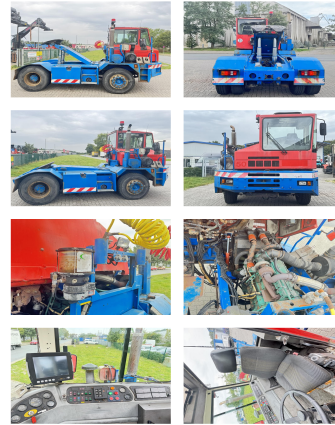

CVS Ferrari TT2516BV (4x2)

Capacity: 25000 kg
Year: 2006
Hours: 24000
Engine: Volvo TAD720VE
Build height: 2900 mm

Commission Nr.: D4087
Tires front: 2 x Pneumatic tires ()
Tires rear: 4 x Pneumatic tires ()
Opt. condition: good
Techn. condition: good
Price: **25000 EUR**

Add. equipment and attachments:

Description:

Wir haben neben diesem FABRIKAT - MODELL noch ca. 150 Schwerlaststapler, Containerstapler, Reachstacker, Gabelstapler & Terminaltraktoren in unserem Lager Oldenburg. Besuchen Sie unsere Homepage - www.hinrichs-Forklifts.com. Leasing, Mietkauf & Finanzierung zu fairen Konditionen sind für uns jederzeit machbar. Gerne kaufen wir auch Ihren Gebrauchten frei an, auch ohne dass Sie ein Fahrzeug bei uns erwerben. Rufen Sie mich "Marco Levermann" an, ich berate Sie gerne ausführlich zu diesem FABRIKAT - MODELL. Übrigens: Unsere Stapler-Fachwerkstatt ist auf Reparatur, Instandsetzung, von Großgeräten ab 8 to. spezialisiert. Gerne stellen wir auch Ihr Fahrzeug bei uns zum Kommissionsverkauf aus.